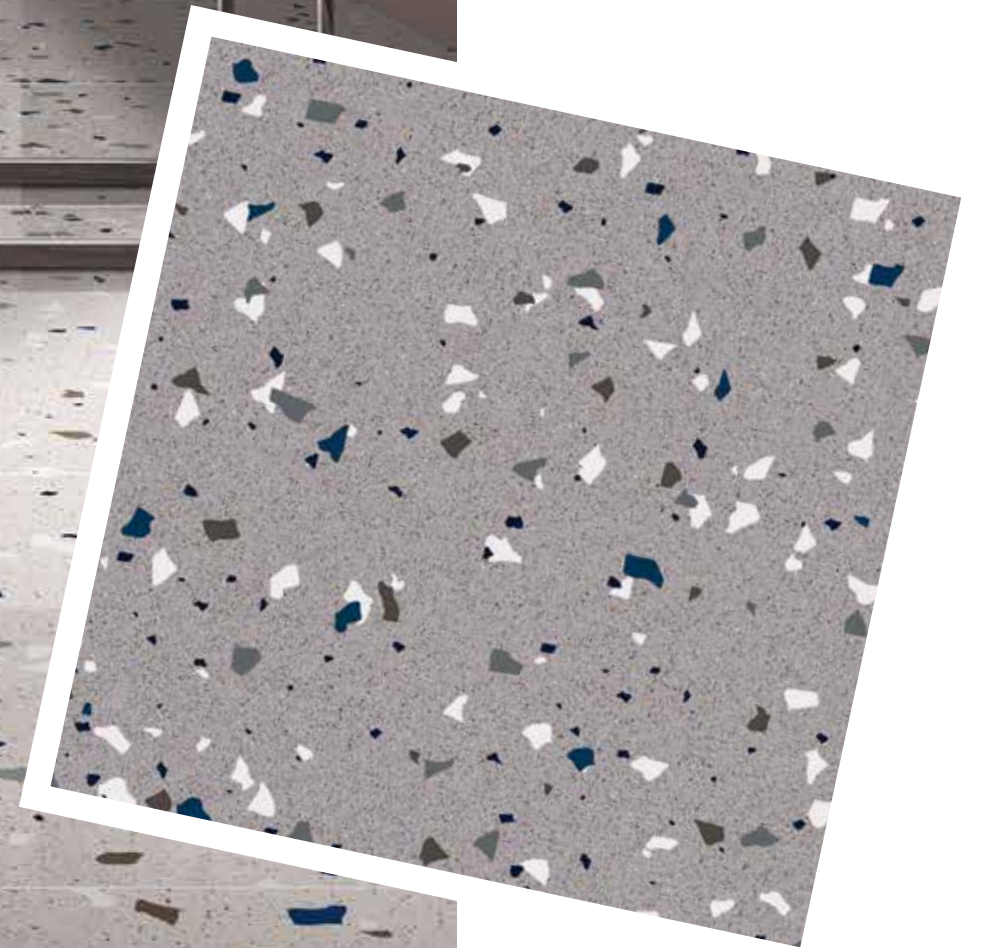

MINI CATALOGUE  
**SOLOMON**

**eco**®  
TILES FOR THE GOOD LIFE

**SOLOMON / ECO-P-8810**  
800X800 mm

SOLOMON COLLECTION

BỘ SƯU TẬP SOLOMON

**SOLOMON / ECO-P-8811**  
800X800 mm

SOLOMON COLLECTION

BỘ SƯU TẬP SOLOMON

**SOLOMON / ECO-P-8814**  
800X800 mm

SOLOMON COLLECTION

BỘ SƯU TẬP SOLOMON

**SOLOMON / ECO-P-8812**  
800X800 mm

**SOLOMON / ECO-P-8810**  
800X800 mm

SOLOMON COLLECTION

BỘ SƯ TẬP SOLOMON

**SOLOMON / ECO-P-8812**  
800X800 mm

## COLLECTION SPECS

4 FACES - 800x800 mm

SOLOMON COLLECTION

BỘ SƯU TẬP SOLOMON

**SOLOMON / ECO-P-8810**  
800x800 mm

**SOLOMON / ECO-P-8814**  
800x800 mm

**SOLOMON / ECO-P-8811**  
800x800 mm

**SOLOMON / ECO-P-8812**  
800x800 mm