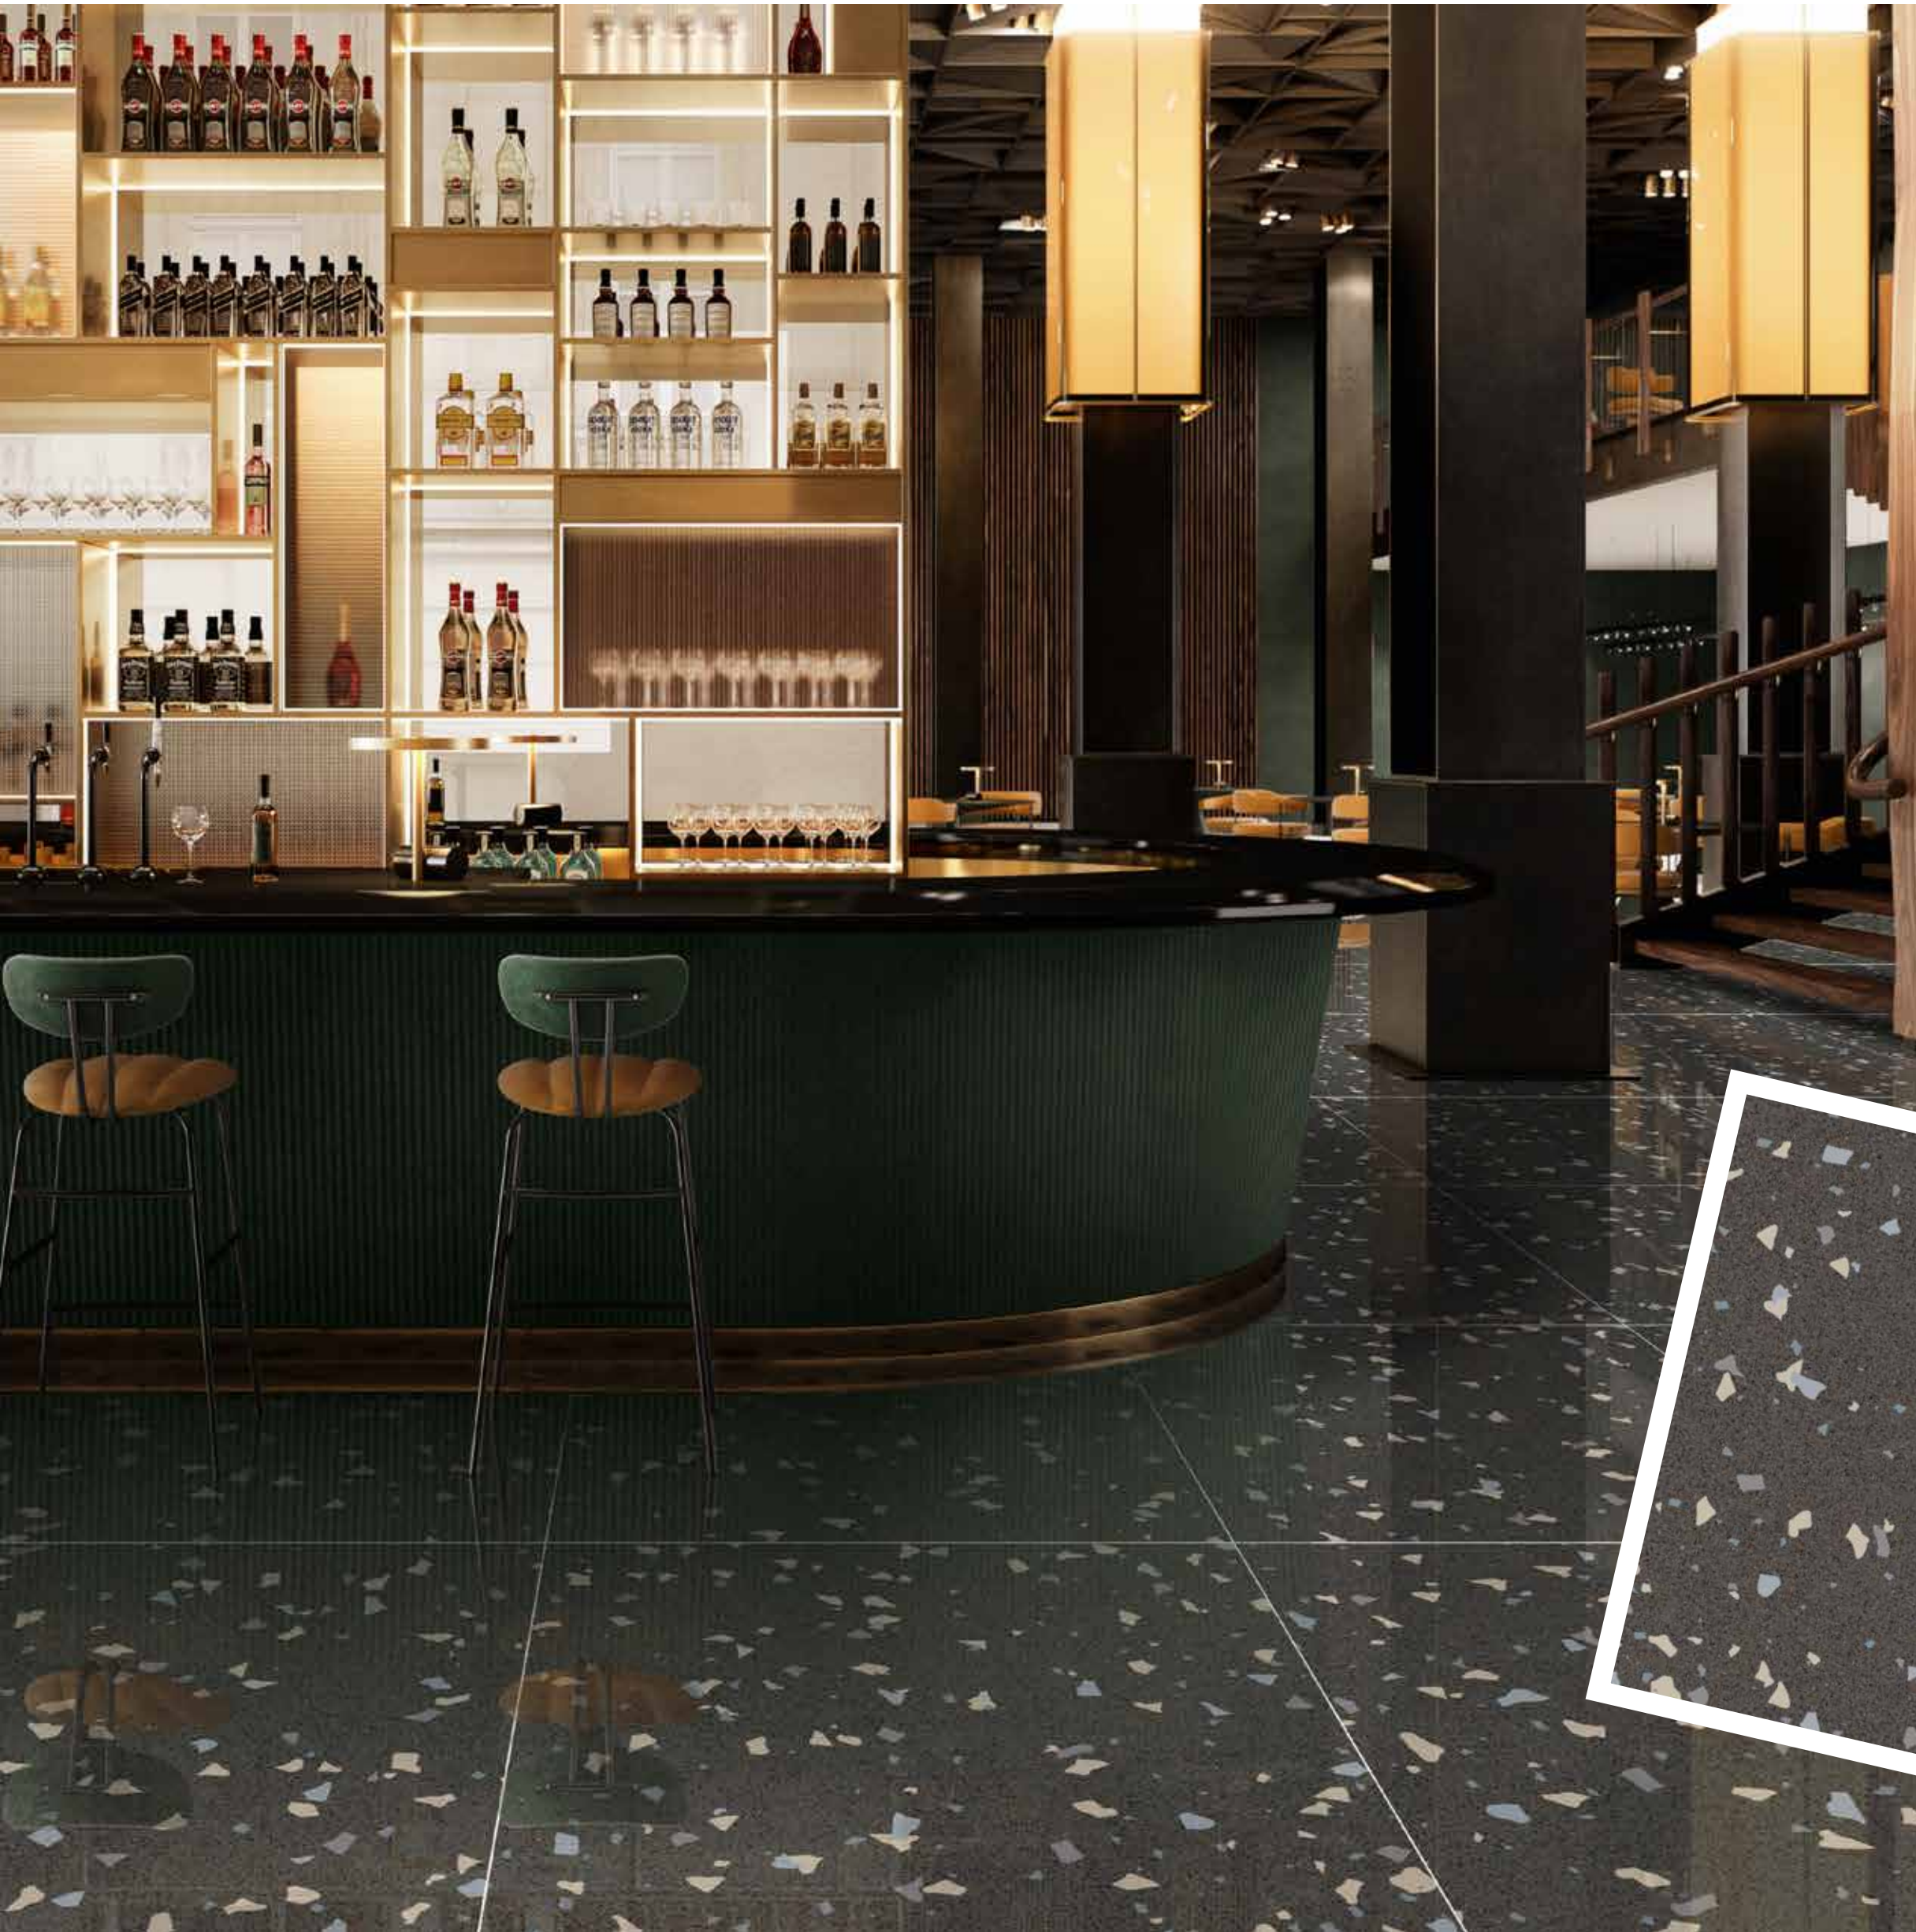

**SOLOMON / ECO-P-8814**  
800X800 mm

SOLOMON COLLECTION

BỘ SƯU TẬP SOLOMON

**SOLOMON / ECO-P-8812**  
800X800 mm

**SOLOMON / ECO-P-8810**  
800X800 mm

SOLOMON COLLECTION

BỘ SƯ TẬP SOLOMON

**SOLOMON / ECO-P-8812**  
800X800 mm