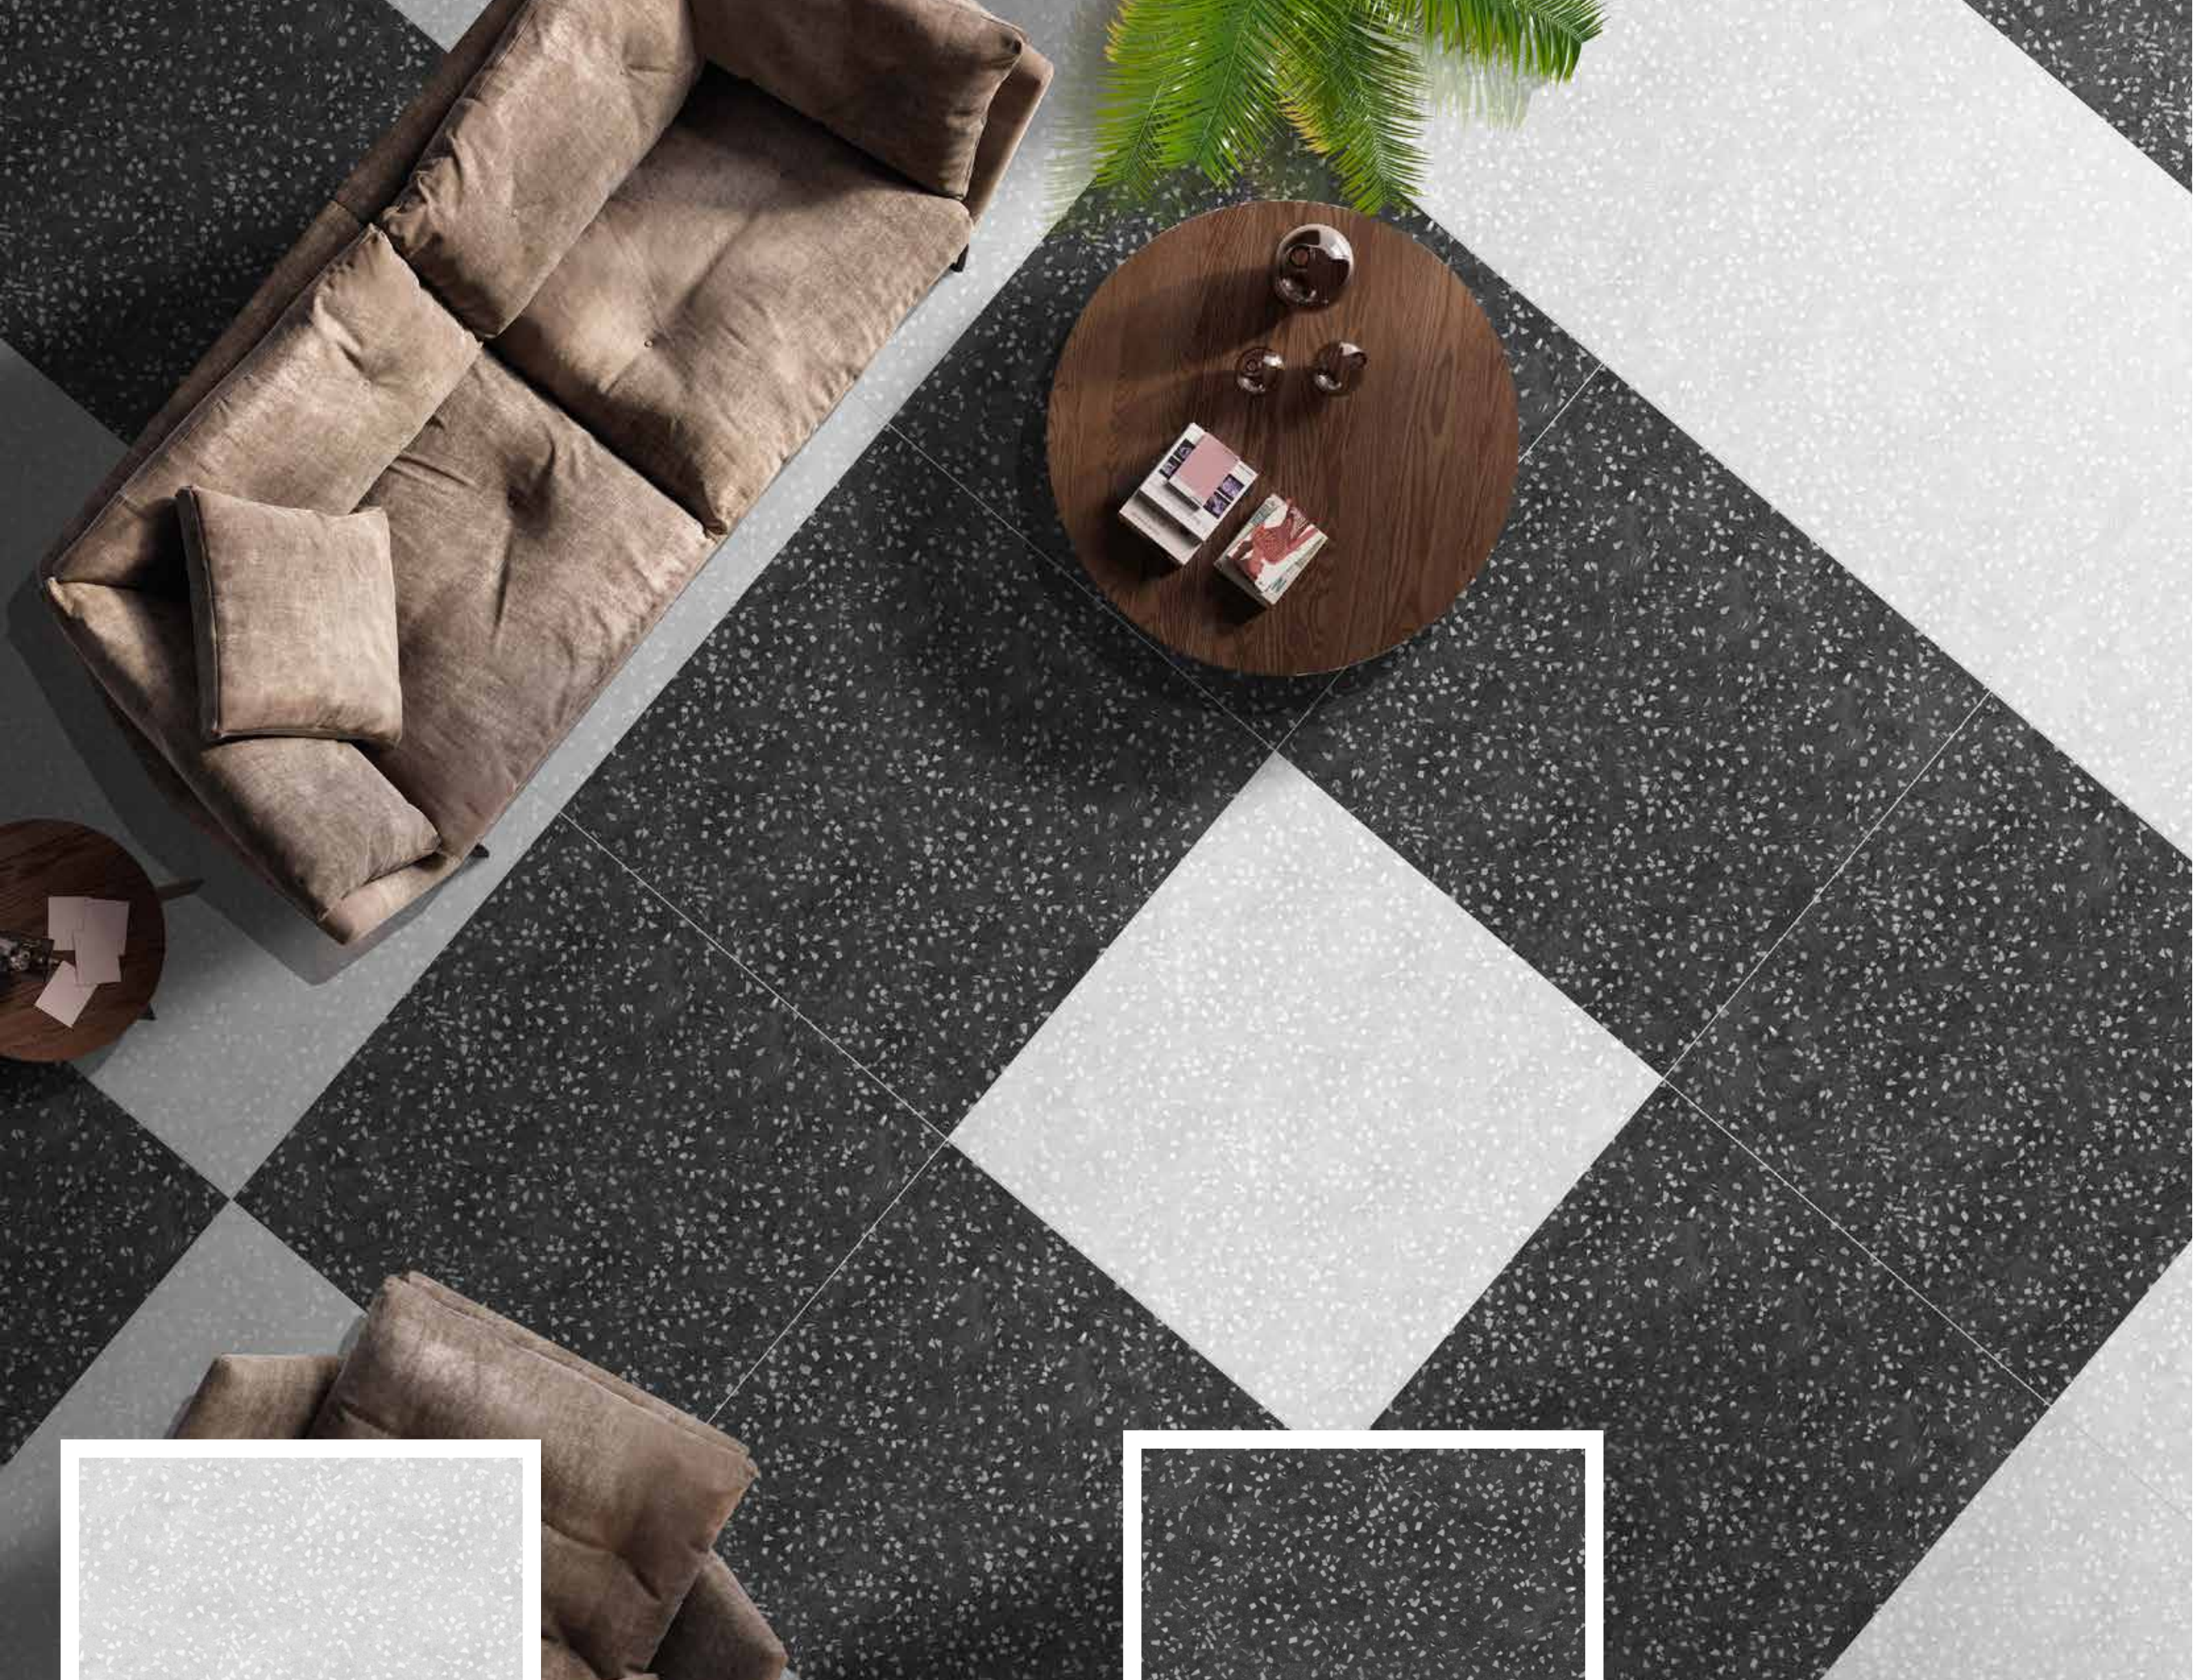

BỘ SƯU TẬP SÀI GÒN

SAIGON / ECO-P-8801

800X800 mm

SAIGON COLLECTION

BỘ SƯU TẬP SÀI GÒN

SAIGON / ECO-P-8803
800X800 mm

SAIGON COLLECTION

BỘ SƯU TẬP SÀI GÒN

SAIGON / ECO-P-8801
800X800 mm

SAIGON / ECO-P-8804
800X800 mm

SAIGON COLLECTION

BỘ SƯU TẬP SÀI GÒN

THÔNG TIN SẢN PHẨM

COLLECTION SPECS

2 FACES - 800x800 mm

SAIGON COLLECTION

BỘ SƯU TẬP SÀI GÒN

SAIGON / ECO-P-8801

800x800 mm

SAIGON / ECO-P-8802

800x800 mm

SAIGON / ECO-P-8803

800x800 mm

SAIGON / ECO-P-8804